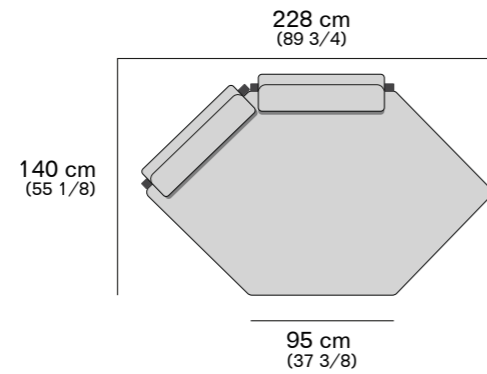

n.03 / EDEN SOFA COMPOSITION

- 1 x EDEN 004 module (228x135 cm)
- 1 x cushion EDEN 004 seat
- 2 x EDEN 011 backrest (91x5 cm)
- 2 x cushion EDEN back