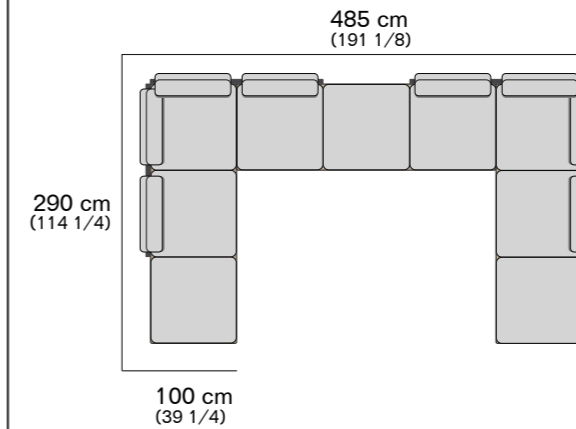

n.06 / EDEN SOFA COMPOSITION

- 3 x EDEN 003 module (285x95 cm)
- 9 x cushion EDEN seat
- 1 x cushion EDEN 004 seat
- 4 x EDEN 012 backrest (182x5 cm)
- 8 x cushion EDEN back