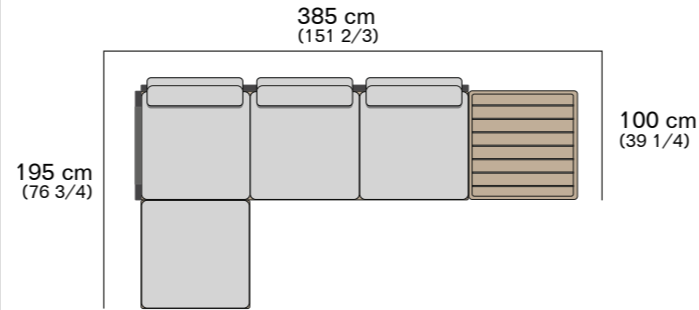

n.02 / EDEN SOFA COMPOSITION

- 2 x EDEN 002 module (195x95 cm)
- 4 x cushion EDEN seat
- 1 x EDEN 013 backrest (273x5 cm)
- 1 x EDEN 011 backrest (91x5 cm)
- 3 x cushion EDEN back
- 1 x EDEN 020 coffee table (95x95 cm)