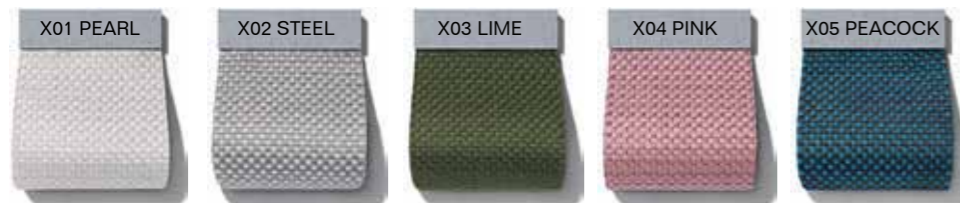

DANDY Composition example

 <p>269 cm (106) 97 cm (38 1/2)</p>	 <p>322 cm (126 3/4) 172 cm (7 3/4) 97 cm (38 1/2)</p>
<p>n.01 - DANDY SOFA COMPOSITION 1 x DANDY 001 module (225x75 cm) 1 x DANDY 004 backrest (255x22 h.60 cm) 2 x DANDY 008 armrest (75x22 cm h.44 cm) 3 x cushion DANDY back 60x48 cm</p>	<p>n.02 - DANDY SOFA COMPOSITION 1 x DANDY 001 module (225x75 cm) 1 x DANDY 002 module (150x75 cm) 1 x DANDY 004 backrest (255x22 h.60 cm) 1 x DANDY 005 backrest (150x22 h.60 cm) 3 x cushion DANDY back 60x48 cm</p>
 <p>322 cm (126 3/4) 269 cm (106) 97 cm (38 1/2)</p>	 <p>322 cm (126 3/4) 280 cm (110 1/4) 172 cm (67 3/4)</p>
<p>n.03 - DANDY SOFA COMPOSITION 2 x DANDY 001 module (225x75 cm) 2 x DANDY 004 backrest (255x22 h.60 cm) 1 x DANDY 008 armrest (75x22 h.44 cm) 5 x cushion DANDY back 60x48 cm</p>	<p>n.04 - DANDY SOFA COMPOSITION 1 x DANDY 001 module (225x75 cm) 1 x DANDY 002 module (150x75 cm) 1 x DANDY 003 module (150x130 cm) 1 x DANDY 005 backrest (150x22 h.60 cm) 1 x DANDY 006 backrest (130x22 h.60 cm) 4 x cushion DANDY back 60x48 cm</p>

R | O | D | A

FABRICS

DEW Cat. 1 / Cat. hydro 1

PARK Cat. 2 / Cat. hydro 2

SHORE Cat. 1 / Cat. hydro 1

LANE Cat. 2 / Cat. hydro 2

PANAMA Cat. 1 / Cat. hydro 1

SQUARE Cat. 2 / Cat. hydro 2

OXFORD Cat. 2 / Cat. hydro 2

WEAVE Cat. 2 / Cat. hydro 2